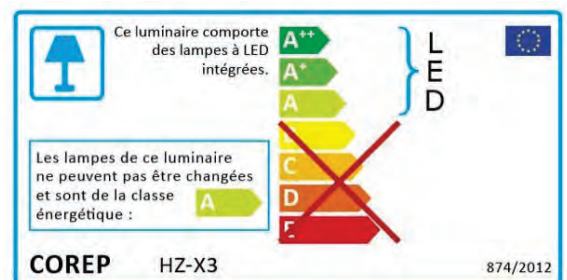

Contact

A3J - 67 rue d'Amsterdam - 59200 Tourcoing
Tel : 03 20 36 58 31 - Mail : contact@logibrico.fr - www.logibrico.fr