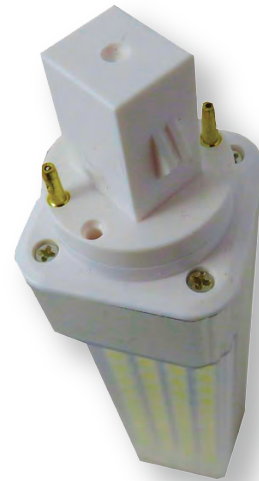

Ampoule G24 LED FROST 10W

Caractéristiques Techniques

- **Puissance** : 10W
- **Couleurs** : 3000K
- **Faisceau Lumineux** : 120°
- **Luminosité** : 88lm/W soit 880lm
- **Durée de vie** : 30.000 Heures
- **Temp.Ambiante Travail** : -20°C ~ +40°C
- **Dimensions** : 35x35x140 mm
- **Matière** : Aluminium - PC
- **Protection** : IP44
- **Culot** : G24
- **Fréquence** : 50-60 Hz
- **Tension** : 85-265V AC