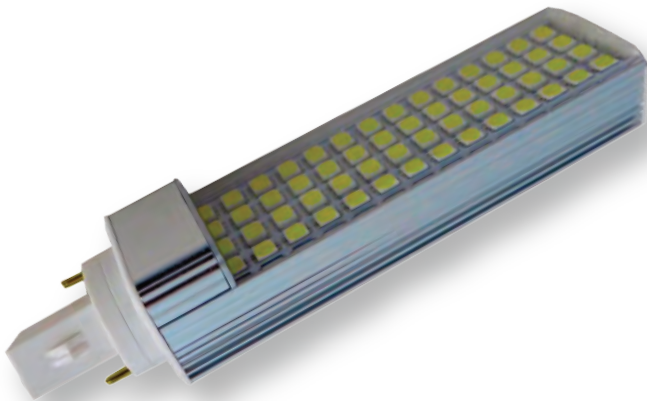

Ampoule G24 LED FROST 10W

Caractéristiques Techniques

- **Puissance** : 10W
- **Couleurs** : 3000K
- **Faisceau Lumineux** : 120°
- **Luminosité** : 88lm/W soit 880lm
- **Durée de vie** : 30.000 Heures
- **Temp.Ambiante Travail** : -20°C ~ +40°C
- **Dimensions** : 35x35x140 mm
- **Matière** : Aluminium - PC
- **Protection** : IP44
- **Culot** : G24
- **Fréquence** : 50-60 Hz
- **Tension** : 85-265V AC